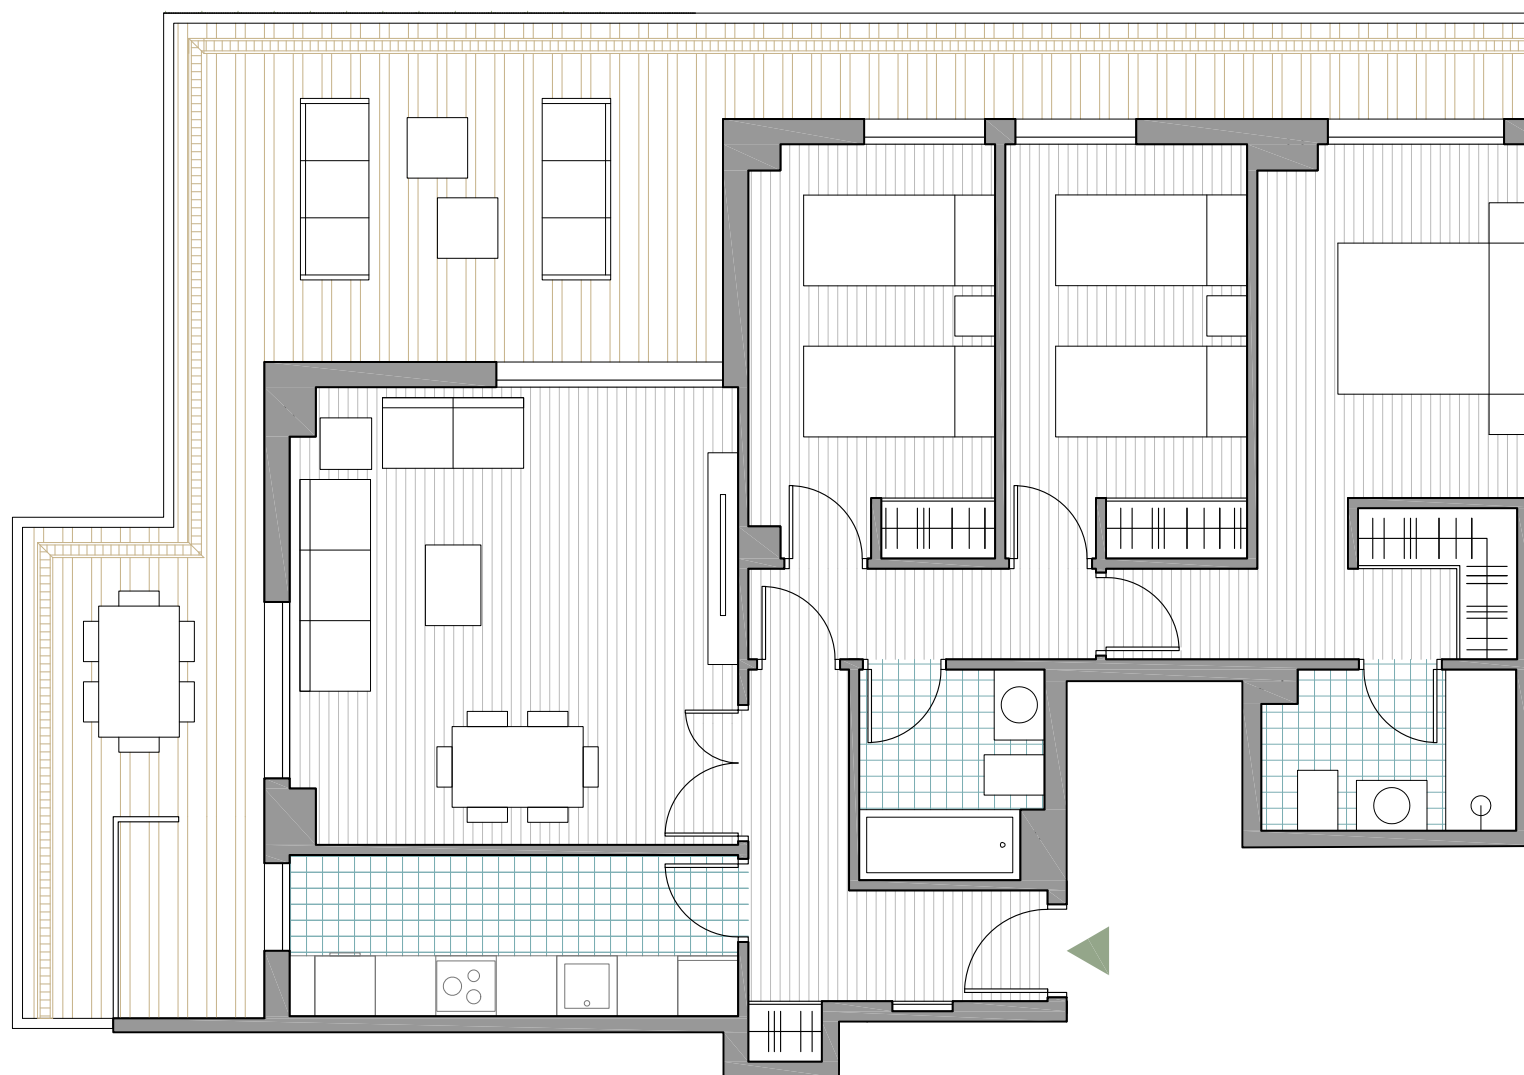

Vivienda Tipo 08 - 3D

PLANTA TIPO

PORTAL 1 LETRA B

PORTAL 3 LETRA B

CUADRO DE SUPERFICIES

Vestíbulo	5,95 m ²
Salón- comedor	20,05 m ²
Cocina	7,19 m ²
Distribuidor	3,18 m ²
Dormitorio 01	14,64 m ²
Baño 01	3,93 m ²
Dormitorio 02	9,90 m ²
Dormitorio 03	9,88 m ²
Baño 02	3,75 m ²
Tendedero	3,00 m ²

Superficie Útil	81,47 m ²
Terraza Cubierta	36,14 m ²

Superficie Construida	132,97 m ²
Sup. Const + comunes	161,90 m ²

e: A3_1/75